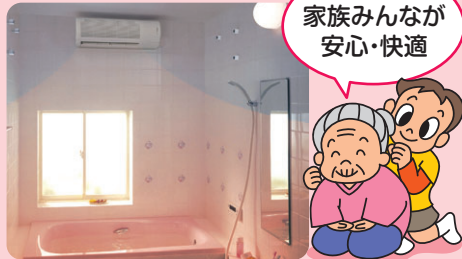

通常¥7,000相当の
節湯型アリアミストII
シャワーヘッド
をプレゼント。

※本商品のみの販売はいたしていません。

1年間でペットボトル
約5万本のお湯が
節約できる!!

従来の
シャワーヘッド
からの節湯量
約35%

※4人家族で
1日1人7分
シャワーした場合

あったか快適! 浴室暖房乾燥機は魅力がいっぱい!!

冬場の浴室が寒くない!

冬場の入浴時、急激な温度差はお年寄りや血圧の高い方にとって大きな負担になります。

家族みんなが
安心・快適

掃除がとってもラクになります

入浴後の乾燥運転で湿気・カビを抑制し日々のお掃除もラクラク。

いつでも
清潔・衛生的

いつでも手軽に洗濯乾燥

梅雨や花粉など天気も季節も選ばず洗濯物を乾かすことができます。

ガスならではの
パワフル乾燥

株式会社ピージーサービス