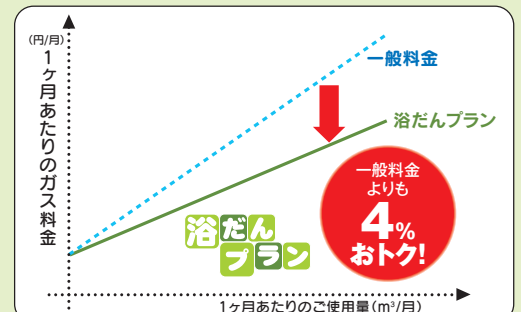

詳しくは係員にお問い合わせください。

高効率風呂給湯器

ecoジョー

エネルギー効率UPで環境と家計にやさしい!

工事費・部品代が別途必要となります